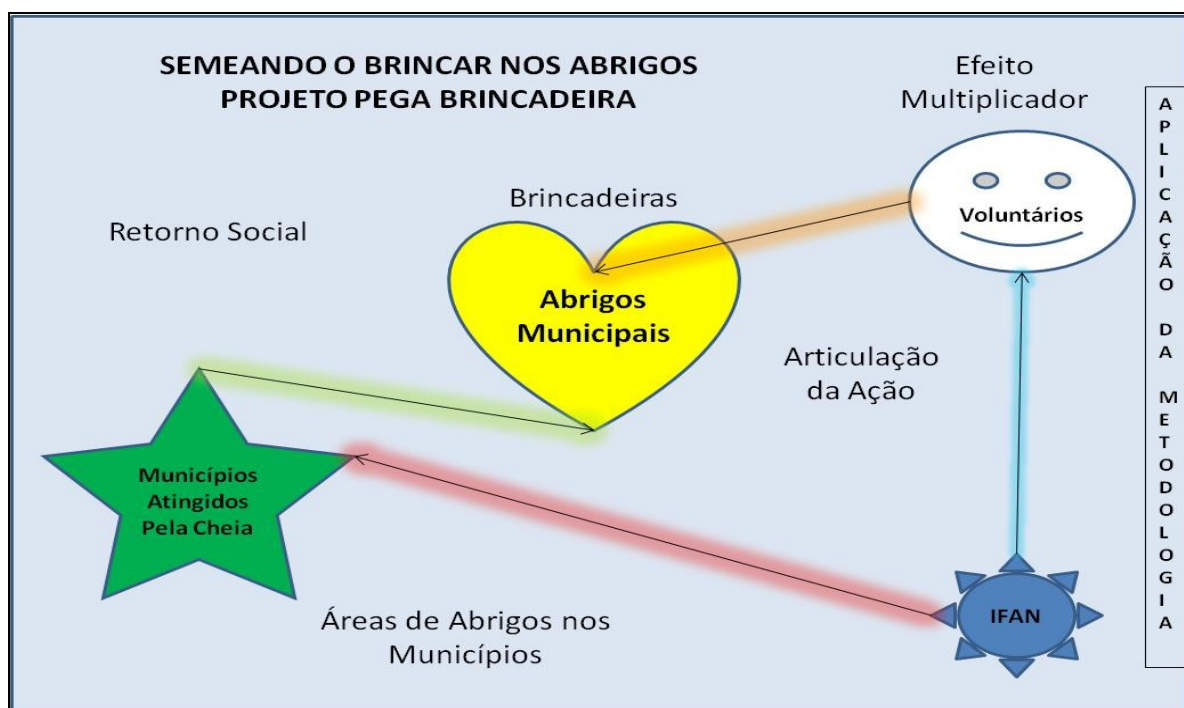

MARCO LÓGICO DA AÇÃO

Objetivo Geral:

Promover a ação lúdica nos abrigos das enchentes, Utilizando a ação metodológica de parte do acervo do Projeto Pega Brincadeira.

Objetivos Específicos:

- Incentivar a arrecadação brinquedos junto aos postos já cadastrados para desenvolvimento das brincadeiras;
- Disponibilizar uma amostra do acervo de registros de brinquedos e brincadeiras, músicas e jogos, em sua Home Page www.ifan.com.br.
- Fomentar junto aos voluntários que ajudam na manutenção dos abrigos, rotinas para as atividades lúdicas e recreativas;
- Criar condições motivacionais (certificação) para um bom desempenho voluntário.

O IFAN acredita no poder de resiliência do povo Nordestino, que nos momentos de dificuldades encontram motivação para a vida; e que nossas ações quando temos que nos superar, fazem de nós pessoas melhores. É com essa atitude que lança o Guia Semeando o Brincar nos Abrigos das cheias.